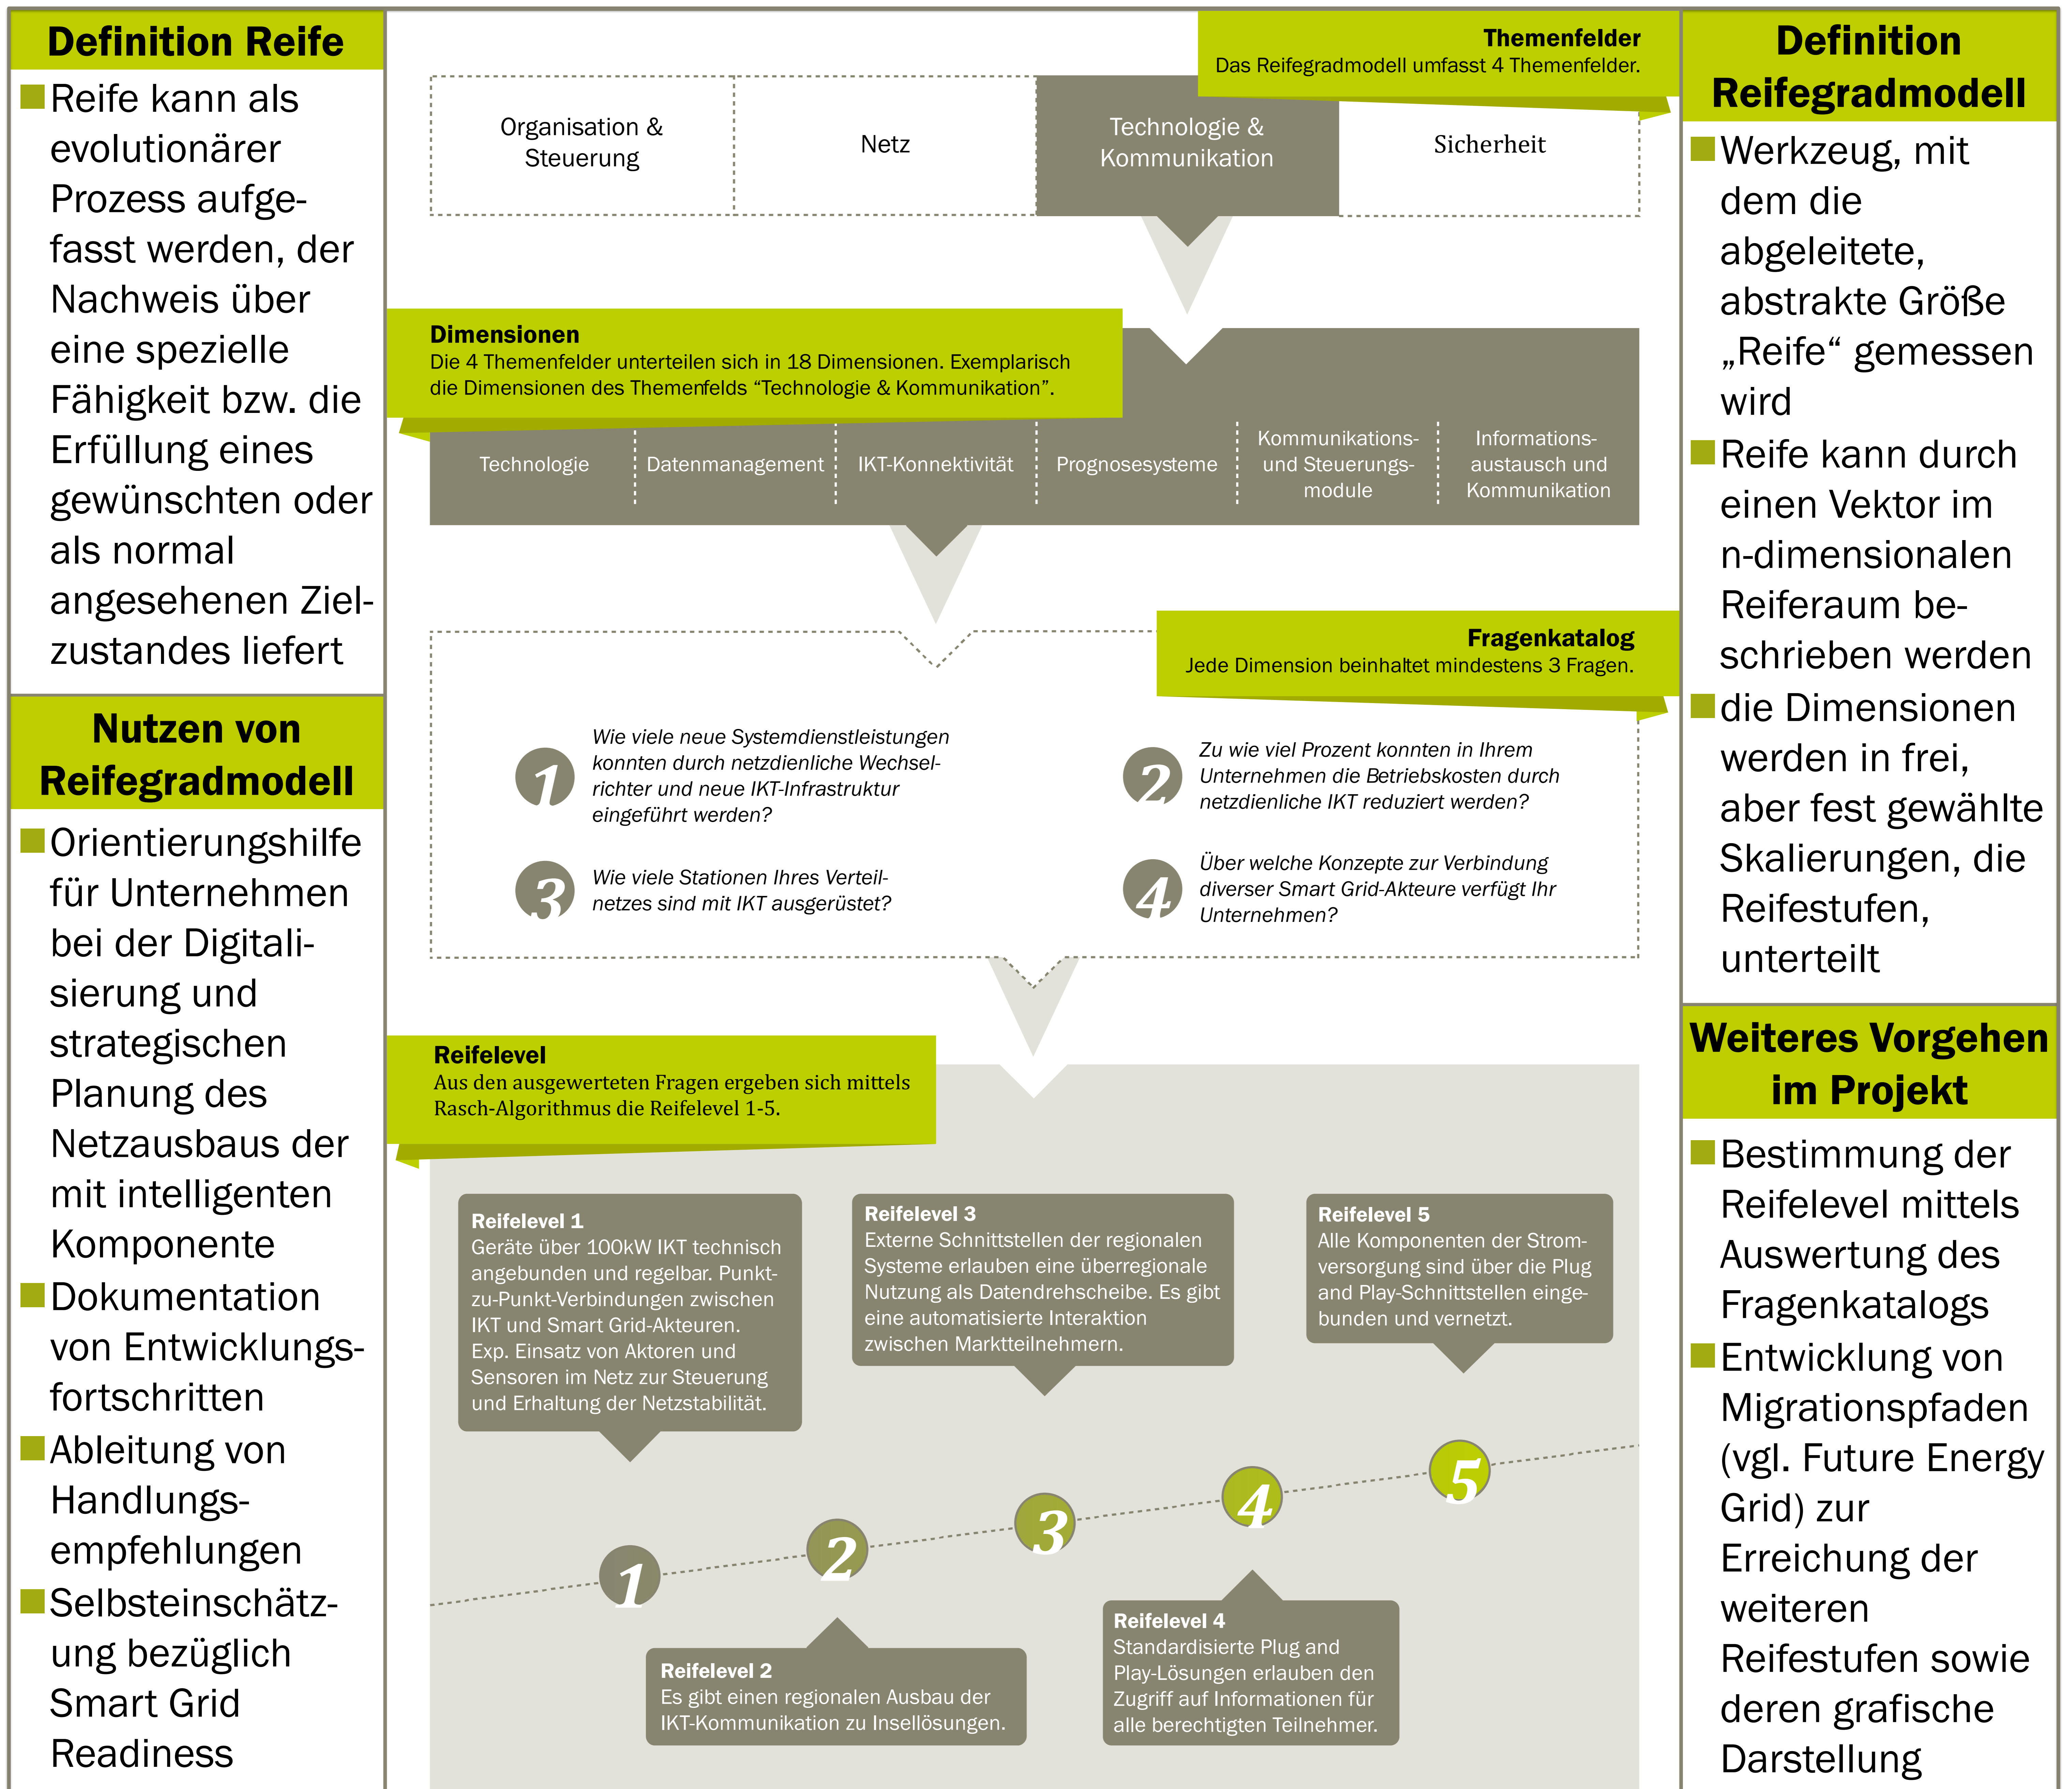

Reifegradmodell

Konzeption für netzdienliche IKT

Agnetha Flore, Mathias Uslar

OFFIS Institut für Informatik, Escherweg 2, 26121 Oldenburg, Germany, www.offis.de

agnetha.flore@offis.de, mathias.uslar@offis.de

Vorgehensmodell zur Reifegradmodellentwicklung für Smart Grid

Partner